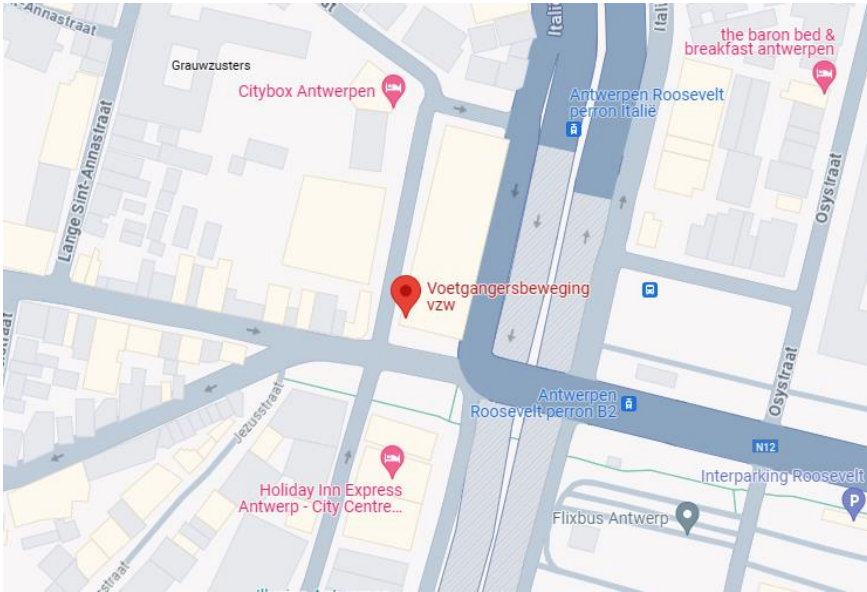

Stappenplan:

- Ga naar: www.google.be/maps
- Tik het adres van de locatie van de telling in het zoekvak
 - o Bv. Voetgangersbeweging, Kipdorpbrug 1, 2000 Antwerpen
- Druk op enter of tik op het zoekpictogram
- De locatie wordt op de kaart weergegeven:

- Plaats je cursor op het 'rode punt' en klik op de rechtermuisknop.

- De cijfers bovenaan zijn de coördinaten:
 - o X: 51.22015
 - o Y: 4.41551