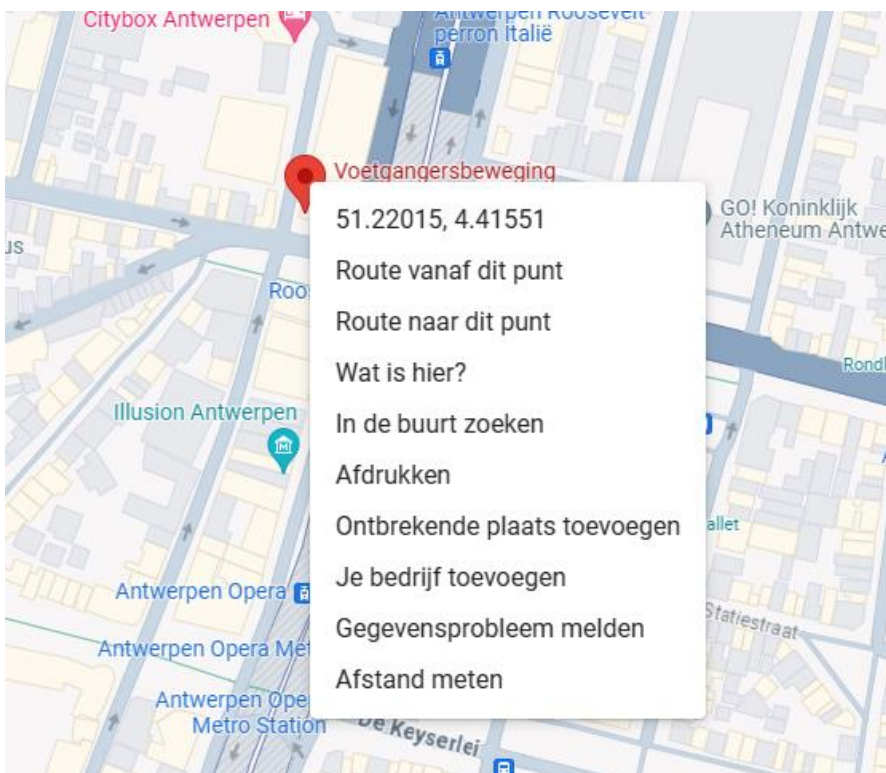

Stappenplan:

- Ga naar: www.google.be/maps
- Tik het adres van de locatie van de telling in het zoekvak
 - o Bv. Voetgangersbeweging, Kipdorpbrug 1, 2000 Antwerpen
- Druk op enter of tik op het zoekpictogram
- De locatie wordt op de kaart weergegeven:

- Plaats je cursor op het 'rode punt' en klik op de rechtermuisknop.

- De cijfers bovenaan zijn de coördinaten:
 - o X: 51.22015
 - o Y: 4.41551